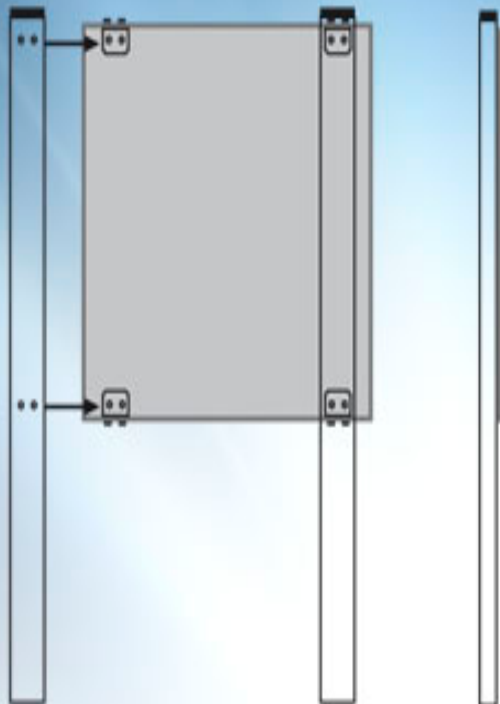

Carretera Sabadell, 269
08191 Rubí
Barcelona

Web: www.sbdsignal.com
Email: nfo@sbdsignal.com
Teléfono: 93 588 60 38