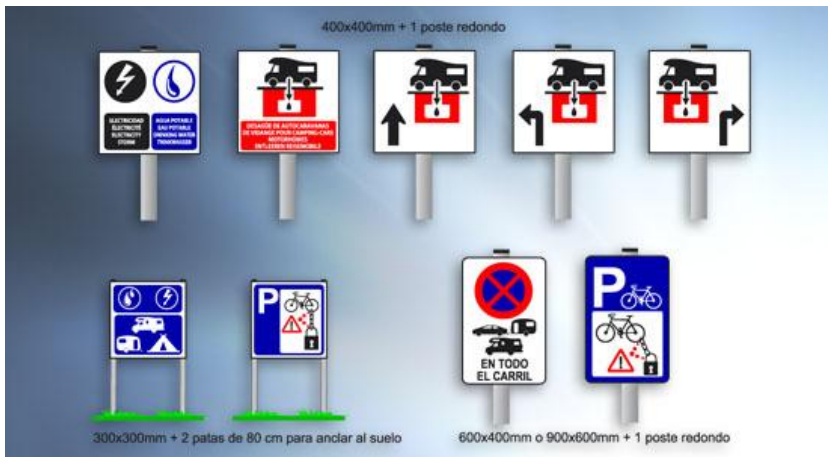

Placas de hierro galvanizadas, pintadas en polvo y rotulación según cliente. Nos adaptamos a las medidas deseadas.

Ideal para indicar la Bienvenida o indicaciones de interés en el camping.

Se sirve con postes cortados a medida según su colocación.
Medidas desde 1800x1200mm; 1200x1200mm, etc...

LONAS IMPRESAS A TODO COLOR

Lonas de pvc flexibles impresas a color con ollados para su sujeción. Diseño gráfico incluido en la pancarta.

Se confeccionan a medida.

SEÑALIZACIÓN CAMPING

Señales con indicaciones para servicios

SEÑALIZACIÓN CAMPING

Señales de hierro galvanizado o aluminio con la grafica y diseño del camping. Rotuladas con vinilo 7 años exterior.

Medidas: 300x300mm, 400x400mm, 600x400mm, 900x600mm.

PANELES INDICADORES